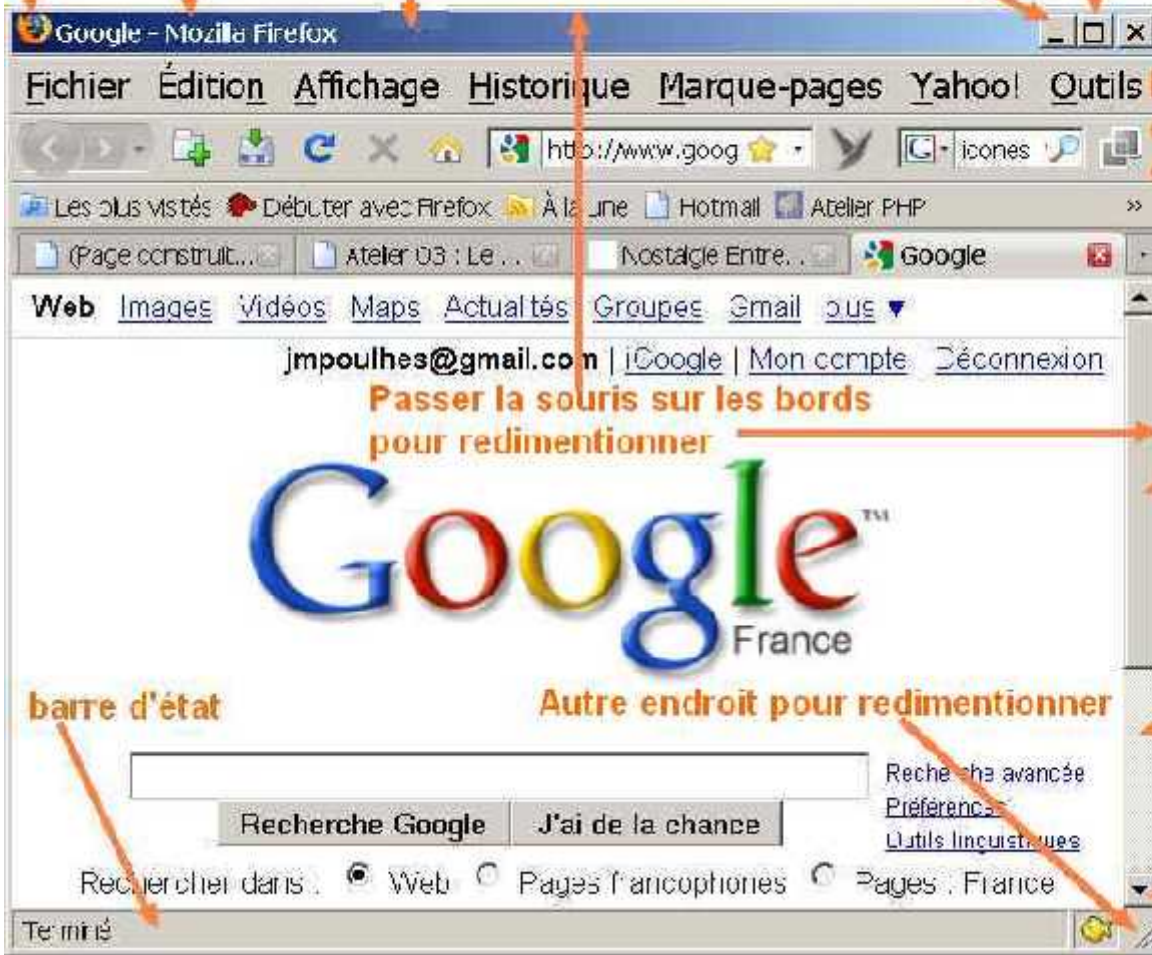

Atelier initiation à l'informatique : Résumé N°3 : La fenêtre d'application windows

Titre de la fenêtre : nom de l'application

icône de l'application

L'attraper par ici pour déplacer

Réduit la fenêtre dans la barre de tâches

Affiche ou non la fenêtre en plein écran

Ferme la fenêtre et l'application correspondante

Ascenseur droit : cliquer ici pour le déplacer précisément

cliquer ici pour le déplacer vers le bas rapidement

cliquer ici pour le déplacer vers le bas lentement